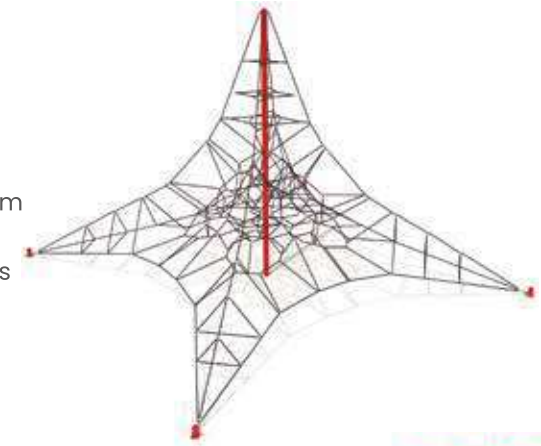

RED PIRAMIDAL

Medidas: 530x530x420 cm
Área de Seguridad: 890x890 cm
Capacidad: máximo 12 niños
Edad Recomendada: 4-12 años