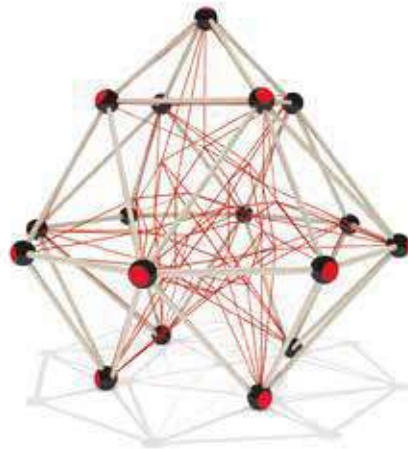

KL ES20202

Medidas: 265x117x180 cm
Área de Seguridad: 465x350 cm
Capacidad: 1 a 8 niños

JUEGOS DE REDES

KL 57932

Medidas: 360x360x350 cm
Área de Seguridad: 660x660 cm
Capacidad: de 10 a 20 niños

RED PIRAMIDAL