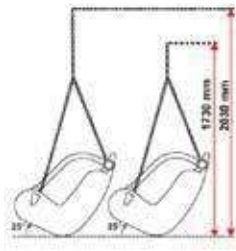

Medidas: 92x40x80 cm

KL 6B0054

Medidas: 515x455x220 cm
 Área de Seguridad: 950x850 cm
 Capacidad: máximo 4 niños
 Edad Recomendada: 2-12 años

PANELES SENSORIALES

Edad recomendada 3-8 años.
 Activa la sensibilidad de los más chicos.

KL OAO335

Medidas: 410x285x130 cm
 Área de Seguridad: 800x600 cm
 Capacidad: máximo 4 niños
 Edad Recomendada: 2-12 años

KL 6B0343

Medidas: 290x115x120 cm
 Área de Seguridad: 700x650 cm
 Capacidad: máximo 2 niños
 Edad Recomendada: 2-12 años

KL QQ008 - 153

Medidas: 560x160x210 cm
 Área de Seguridad: 1050x550 cm
 Capacidad: máximo 4 niños
 Edad Recomendada: 2-12 años

Butacón

Asiento para columpio inclusivo con sistema de sujeción de seguridad diseñado y certificado bajo la normativa EN1176-1. Fabricado en polietileno.