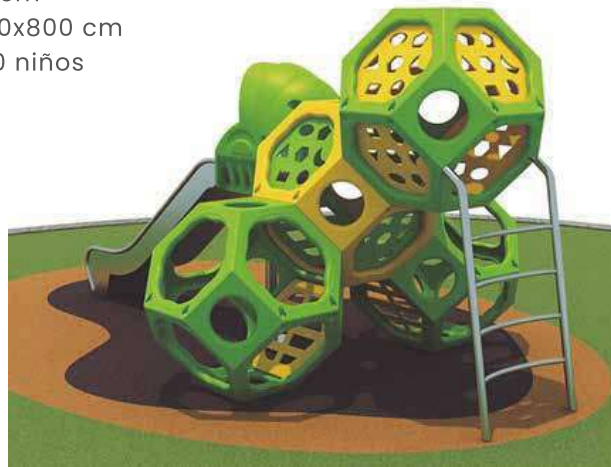

KL PA001

Medidas: 279x418x226 cm
Área de Seguridad: 700x800 cm
Capacidad: máximo 10 niños