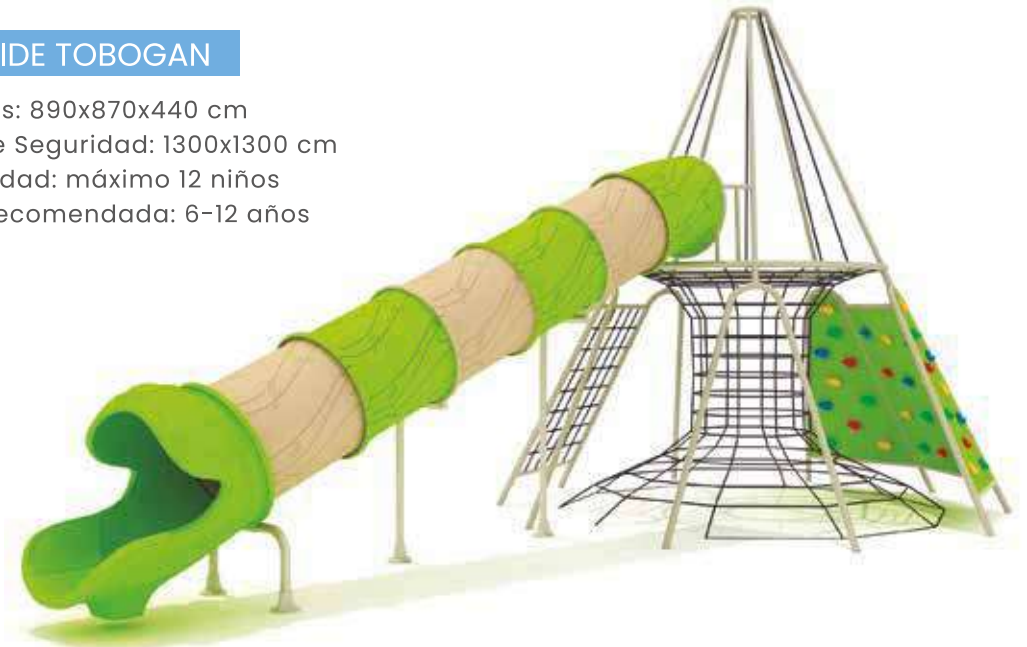

PIRÁMIDE TOBOGAN

Medidas: 890x870x440 cm
Área de Seguridad: 1300x1300 cm
Capacidad: máximo 12 niños
Edad Recomendada: 6-12 años