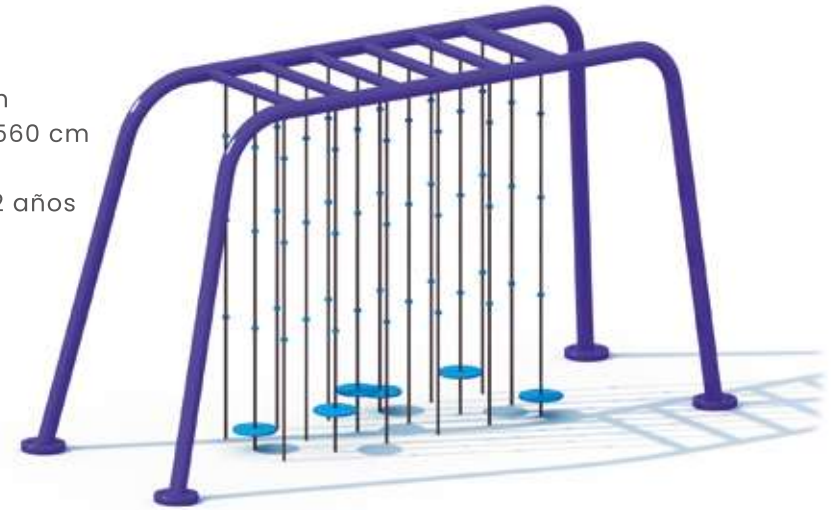

KL 9A0026-03

Medidas: 450x160x260 cm
Área de Seguridad: 900x560 cm
Capacidad: 2-8 niños
Edad Recomendada: 2-12 años