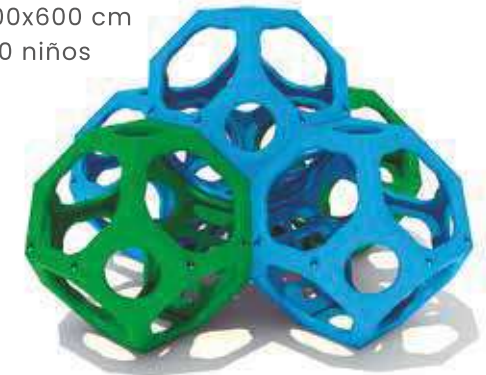

KL A003

Medidas: 279x279x170 cm
Área de Seguridad: 600x600 cm
Capacidad: máximo 10 niños