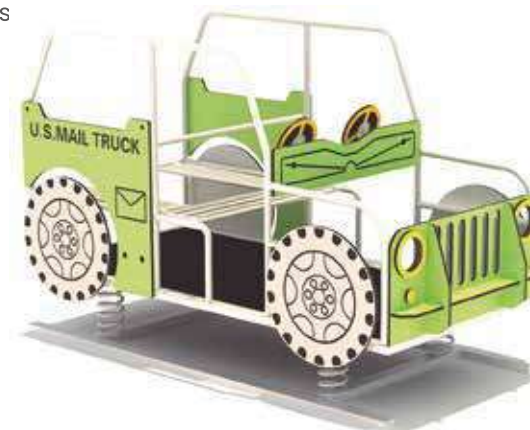

KL ES20202

Medidas: 265x117x180 cm
Área de Seguridad: 465x350 cm
Capacidad: 1 a 8 niños

JUEGOS DE REDES

KL 57932

Medidas: 360x360x350 cm
Área de Seguridad: 660x660 cm
Capacidad: de 10 a 20 niños

RED PIRAMIDAL