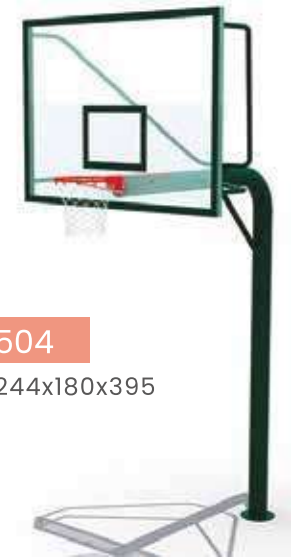

MESA DE PINGPONG

KL 030716

Medidas: 300x200x120 cm
Edad Recomendada: 12 años +

KL BLBB1504

Medidas: 244x180x395

KL BLTT1505

Medidas: 152x274x76 cm
Área de Seguridad: 450x600 cm
Capacidad: 2 personas
Edad Recomendada: 12 años +

TRAMPOLÍN EXTERIOR

TR 20207

Medidas: 150x150x6 cm
Área de Seguridad: 400x400 cm
Capacidad: máximo 2 niños
Edad Recomendada: 2-14 años

TR 20208

Medidas: 150x150x7 cm
Área de Seguridad: 400x401 cm
Capacidad: máximo 2 niños
Edad Recomendada: 2-14 años