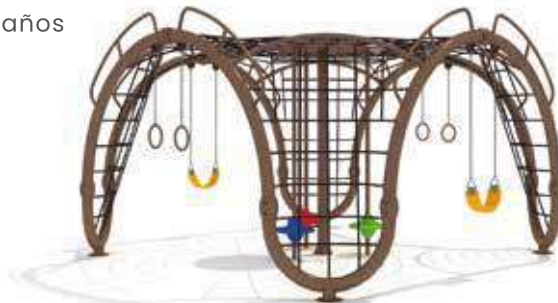

KL PPOO1-10

Medidas: 440x440x270 cm
Área de Seguridad: 880x880 cm
Capacidad: máximo 12 niños
Edad Recomendada: 4-12 años